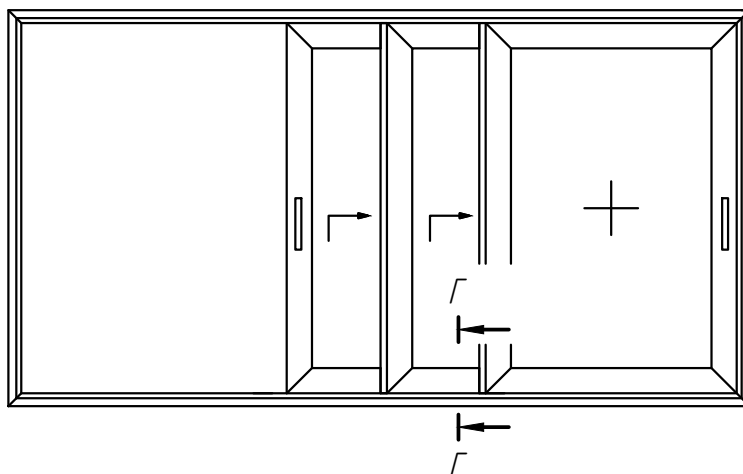

Б-Б

Две раздвижные створки, одна фиксированная

B-B

Две раздвижные створки, одна фиксированная

Г-Г

Две раздвижные створки, одна фиксированная

II-II

Две раздвижные створки установка в витраж F50

A-A

A-A  Стыковка систем

ОПИСАНИЕ СИСТЕМЫ

Для заметок

Blank lined area for notes, consisting of 30 horizontal dashed lines.

BauLine

Fenster Design

**Доступные цены, отличный дизайн!
Взгляните на мир из окна BauLine!**