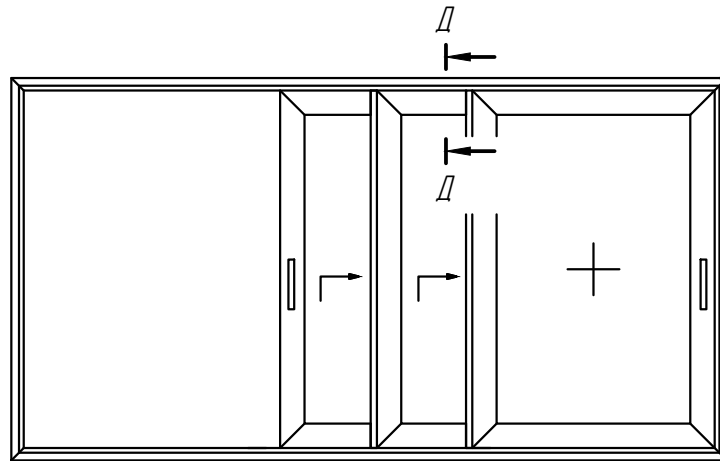

Б-Б

Раздвижная створка с глухой частью

B-B

Раздвижная створка с глухой частью

Γ-Γ

Раздвижная створка с глухой частью

Две раздвижные створки, одна фиксированная

Две раздвижные створки, одна фиксированная

Б-Б

Две раздвижные створки, одна фиксированная

B-B

Две раздвижные створки, одна фиксированная

Г-Г

Две раздвижные створки, одна фиксированная

II-II

Две раздвижные створки установка в витраж F50

A-A

A-A  Стыковка систем

ОПИСАНИЕ СИСТЕМЫ

Для заметок

Blank lined area for notes, consisting of 30 horizontal dashed lines.

BauLine

Fenster Design

**Доступные цены, отличный дизайн!
Взгляните на мир из окна BauLine!**