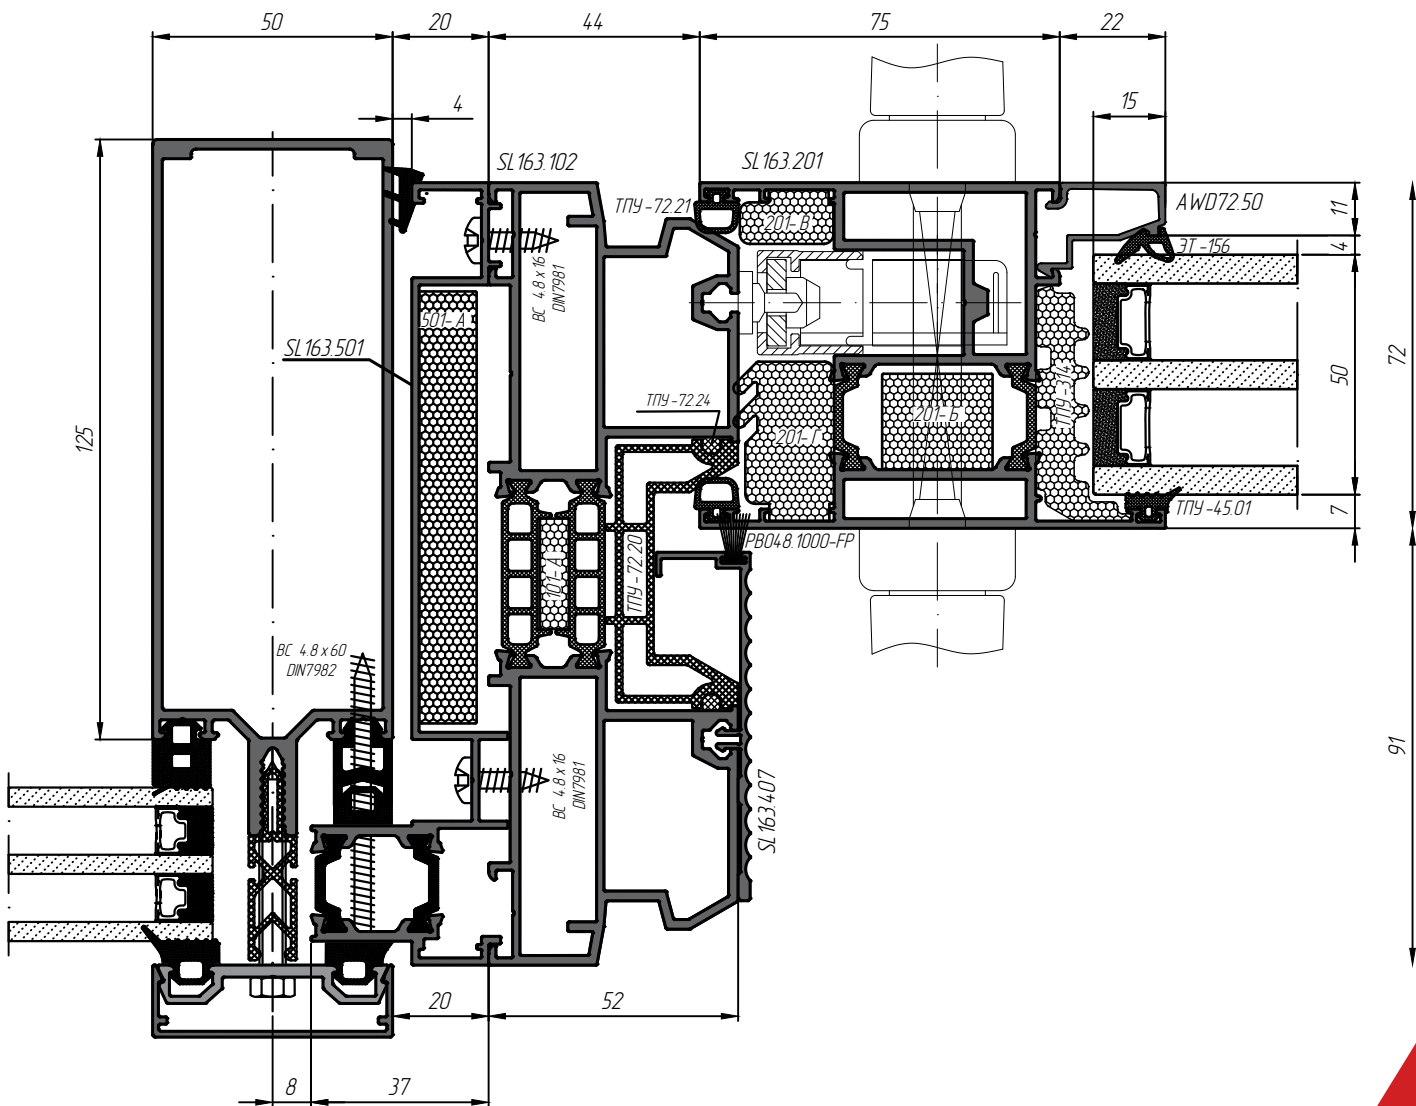

Б-Б

Две раздвижные створки, одна фиксированная

B-B

Две раздвижные створки, одна фиксированная

Г-Г

Две раздвижные створки, одна фиксированная

II-II

Две раздвижные створки установка в витраж F50

A-A

A-A  Стыковка систем

ОПИСАНИЕ СИСТЕМЫ

Для заметок

Blank lined area for notes, consisting of 30 horizontal dashed lines.

BauLine

Fenster Design

**Доступные цены, отличный дизайн!
Взгляните на мир из окна BauLine!**