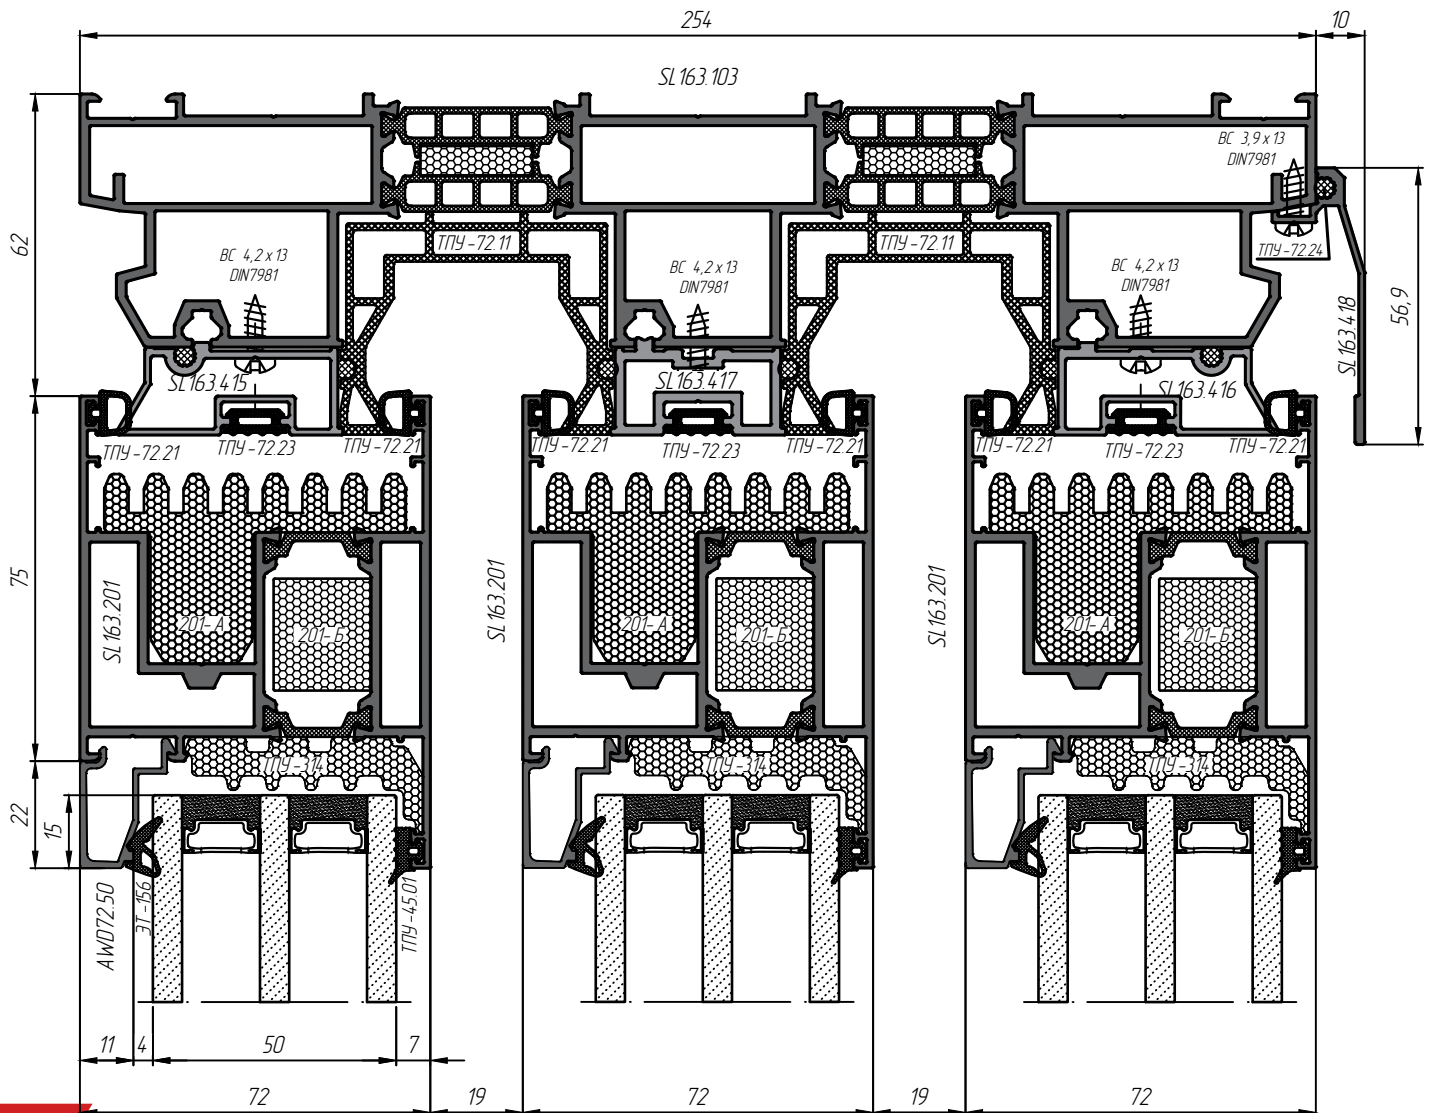

Б-Б

Две раздвижные створки, одна фиксированная

B-B

Две раздвижные створки, одна фиксированная

Г-Г

Две раздвижные створки, одна фиксированная

II-II

Две раздвижные створки установка в витраж F50

A-A

A-A  Стыковка систем

ОПИСАНИЕ СИСТЕМЫ

Для заметок

Blank lined area for notes, consisting of 30 horizontal dashed lines.

BauLine

Fenster Design

**Доступные цены, отличный дизайн!
Взгляните на мир из окна BauLine!**