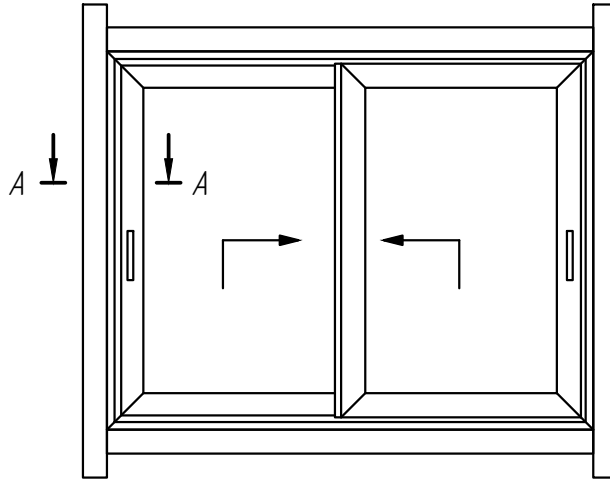

Б-Б

Раздвижная створка с глухой частью

B-B

Раздвижная створка с глухой частью

Γ-Γ

Раздвижная створка с глухой частью

Две раздвижные створки, одна фиксированная

Две раздвижные створки, одна фиксированная

Б-Б

Две раздвижные створки, одна фиксированная

B-B

Две раздвижные створки, одна фиксированная

Г-Г

Две раздвижные створки, одна фиксированная

II-II

Две раздвижные створки установка в витраж F50

A-A

A-A  Стыковка систем

ОПИСАНИЕ СИСТЕМЫ

Для заметок

Blank lined area for notes, consisting of 30 horizontal dashed lines.

BauLine

Fenster Design

**Доступные цены, отличный дизайн!
Взгляните на мир из окна BauLine!**