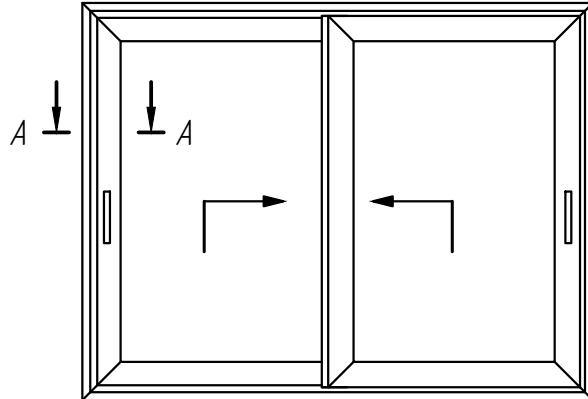

СЕЧЕНИЯ И УЗЛОВЫЕ РЕШЕНИЯ

Две раздвижные створки