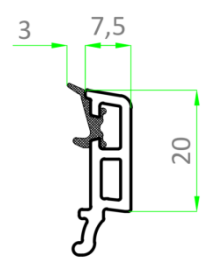

Системы ПВХ
профилей для
ОКОН

BauLine
Designed in Germany

Система ПВХ профилей для окон bauline 60

рама
110163NN

створка
130177NN

ИМПОСТ
120182NN

Штапик 7,5мм
Стеклопакет 32
950232NN

Штапик 17,5мм
Стеклопакет 24
950424NN

Таблица остекления bauline 60

Артикул уплотнения	Толщина стеклопакета	Артикул штапика
--------------------	----------------------	-----------------

255		950424NN
-----	--	----------

Арт. № 255

254		950424NN
-----	--	----------