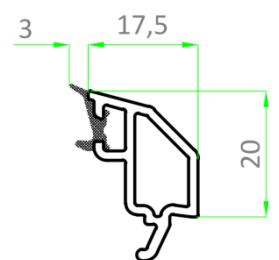

Системы ПВХ
профилей для
ОКОН

BauLine
Designed in Germany

Система ПВХ профилей для окон bauline 60

рама
110163NN

створка
130177NN

ИМПОСТ
120182NN

Штапик 7,5мм
Стеклопакет 32
950232NN

Штапик 17,5мм
Стеклопакет 24
950424NN

Таблица остекления bauline 60

Артикул уплотнения	Толщина стеклопакета	Артикул штапика
--------------------	----------------------	-----------------

255		950424NN
-----	--	----------

Арт. № 255

254		950424NN
-----	--	----------