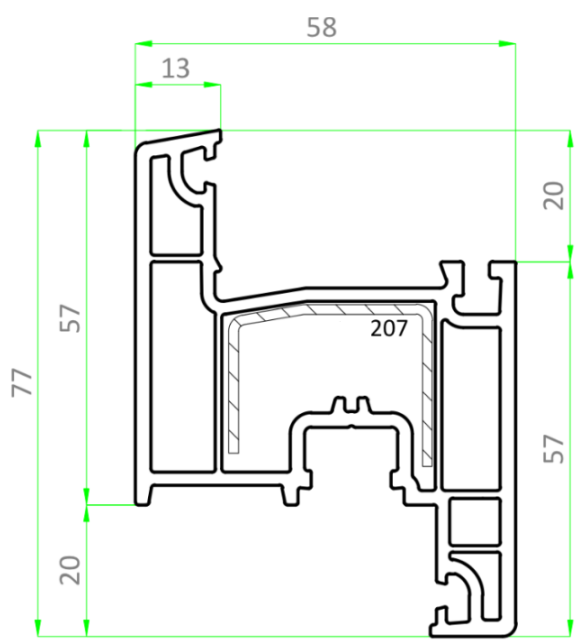

Системы ПВХ
профилей для
ОКОН

BauLine
Designed in Germany

Система ПВХ профилей для окон bauline 60

рама
110163NN

створка
130177NN

ИМПОСТ
120182NN

Штапик 7,5мм
Стеклопакет 32
950232NN

Штапик 17,5мм
Стеклопакет 24
950424NN

Таблица остекления bauline 60

Артикул уплотнения	Толщина стеклопакета	Артикул штапика
--------------------	----------------------	-----------------

255		950424NN
-----	--	----------

Арт. № 255

254		950424NN
-----	--	----------

Арт. № 254

255		950232NN
-----	--	----------

254		950232NN
-----	--	----------