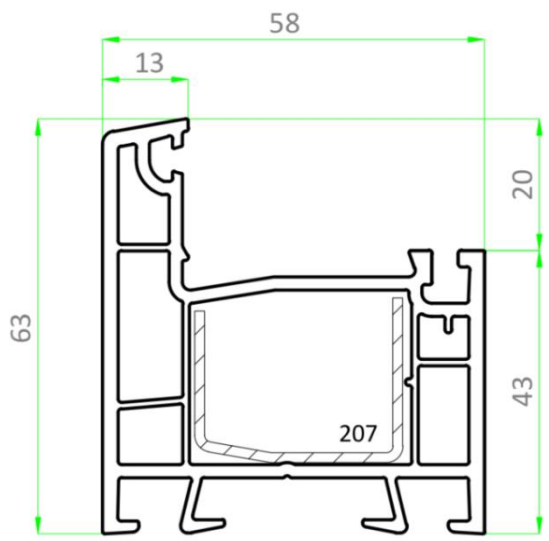

Системы ПВХ
профилей для
ОКОН

BauLine
Designed in Germany

Система ПВХ профилей для окон bauline 60

рама
110163NN

створка
130177NN

ИМПОСТ
120182NN

Штапик 7,5мм
Стеклопакет 32
950232NN

Штапик 17,5мм
Стеклопакет 24
950424NN

Таблица остекления bauline 60

Артикул уплотнения	Толщина стеклопакета	Артикул штапика
--------------------	----------------------	-----------------

255		950424NN
-----	--	----------

Арт. № 255

254		950424NN
-----	--	----------