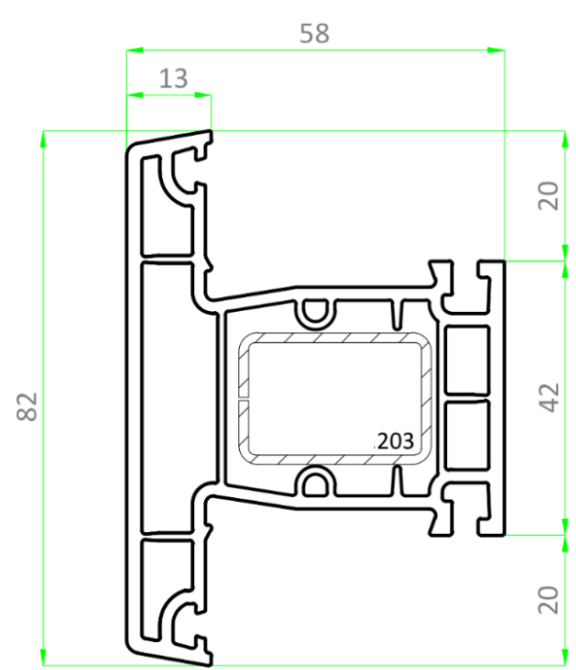

Системы ПВХ
профилей для
ОКОН

BauLine
Designed in Germany

Система ПВХ профилей для окон bauline 60

рама
110163NN

створка
130177NN

ИМПОСТ
120182NN

Штапик 7,5мм
Стеклопакет 32
950232NN

Штапик 17,5мм
Стеклопакет 24
950424NN

Таблица остекления bauline 60

Артикул уплотнения	Толщина стеклопакета	Артикул штапика
--------------------	----------------------	-----------------

255		950424NN
-----	--	----------

Арт. № 255

254		950424NN
-----	--	----------

Арт. № 254

255		950232NN
-----	--	----------

254		950232NN
-----	--	----------